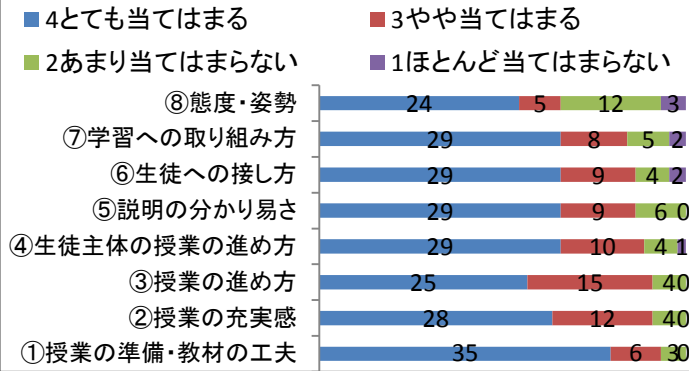

生徒による授業評価(平成27年度後期)

教科別グラフ

国語

地理歴史

公民

数学

理科

保健体育