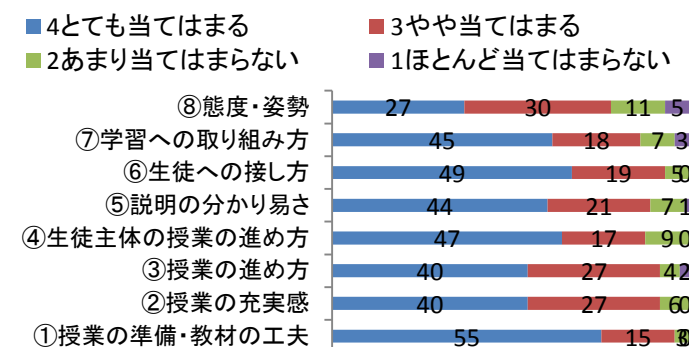

生徒による授業評価(平成27年度後期)

教科別グラフ

国語

地理歴史

公民

数学

理科

保健体育

英語