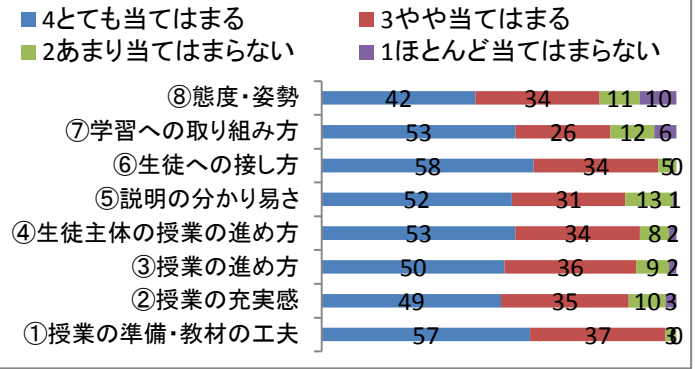

生徒による授業評価(平成27年度後期)

教科別グラフ

国語

地理歴史

公民

数学

理科

保健体育