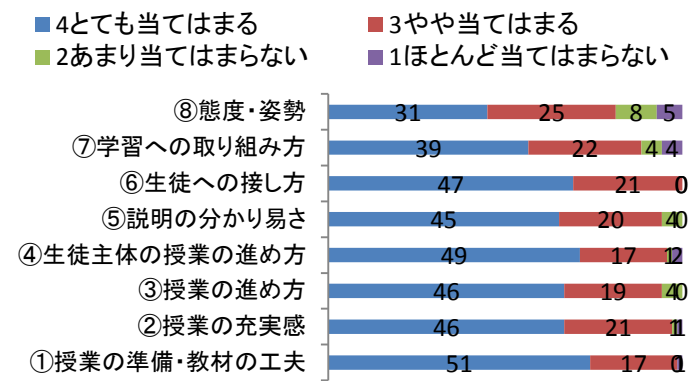

生徒による授業評価(平成27年度後期)

教科別グラフ

国語

地理歴史

公民

数学

理科

保健体育