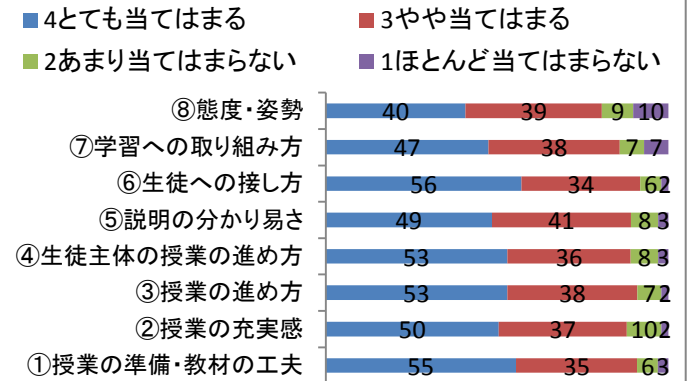

生徒による授業評価(平成27年度後期)

教科別グラフ

国語

地理歴史

公民

数学

理科

保健体育