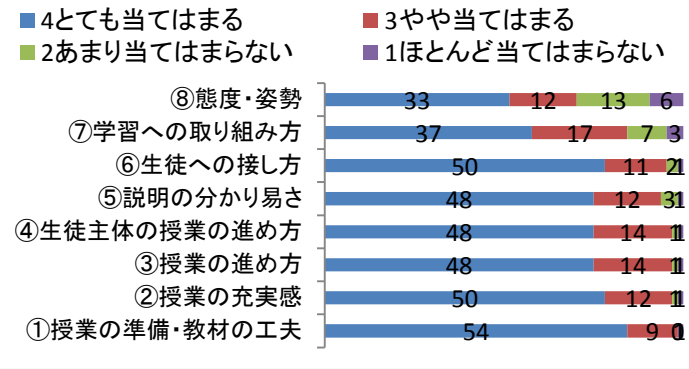

生徒による授業評価(平成27年度後期)

教科別グラフ

国語

地理歴史

公民

数学

理科

保健体育