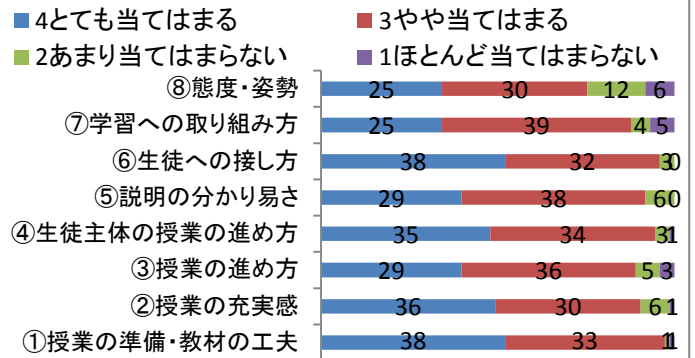

生徒による授業評価(平成27年度後期)

教科別グラフ

国語

地理歴史

公民

数学

理科

保健体育